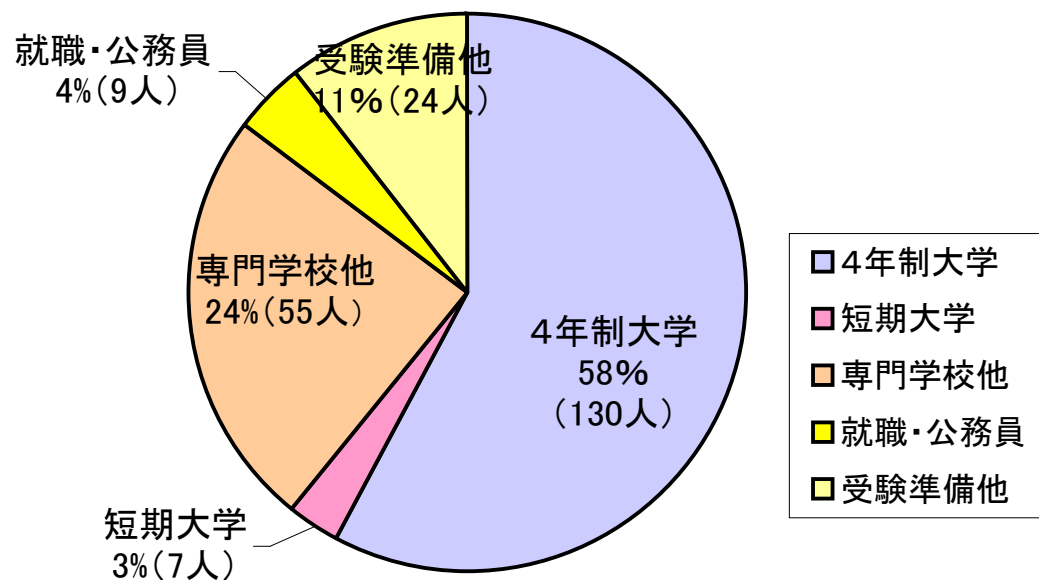

平成27年度卒業生進路決定状況(卒業生225人)

■平成27年度 分野別進学者数 (192名)

■大学・短期大学(137名)

文学・語学	21
哲学・心理	4
社会・福祉	7
商・経・法	35
教育	12
理工	12
医療・看護	8
家政	5
体育	14
芸術	12
その他	7

■専門学校(55名)

工業・農業	10
医療	8
栄養・調理	5
理美容	3
教育・社会福祉	6
商業実務	3
服飾・家政	2
文化・教養	18