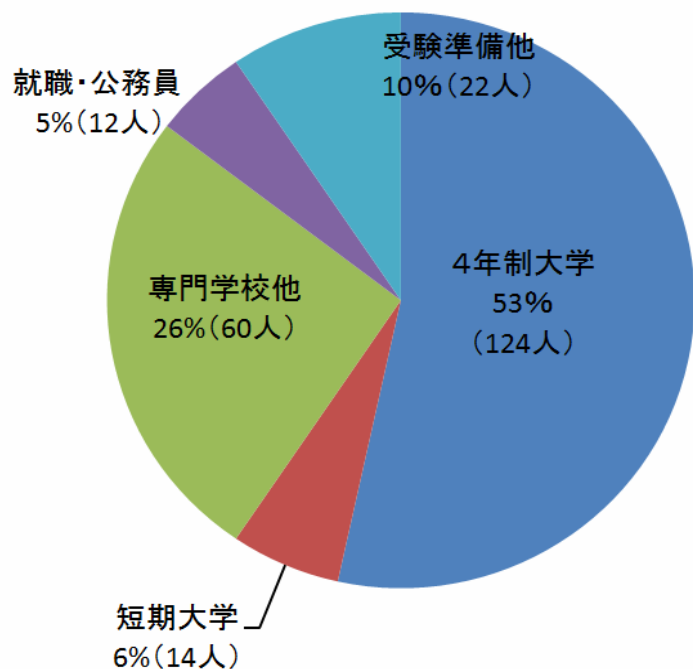

平成28年度卒業生 進路決定状況(卒業生232人)

■平成28年度 分野別進学者数 (198名)

■大学・短期大学(138名)

文学・語学	22
哲学・心理	3
社会・福祉	18
商・経・法	45
教育	3
理工	4
医療・看護	5
家政	11
体育	10
芸術	6
その他	11

■専門学校(60名)

工業・農業	8
医療	9
栄養・調理	4
理美容	8
教育・社会福祉	1
商業実務	6
服飾・家政	1
文化・教養	23