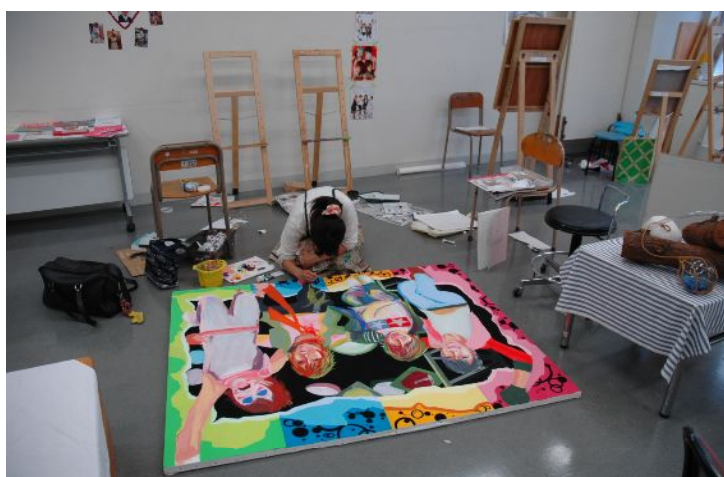

美術部

展覧会「中央展」 搬入・展示してきました！

今年も東京都高等学校文化連盟による、美術部生徒作品展「中央展」に参加します。今年度は都立、国立、私立の高等学校121校による展覧会となります。

本校美術部でも、この展覧会を日頃の活動の成果発表の場とし、今年は総勢14名が全員30号以上の絵画作品を出品しています。昨日代表生徒が搬入展示作業をしてきました。詳細は以下の通りです。是非御高覧下さい。

会場：東京都美術館（上野） ロビー階 第1展示室・第2展示室

*入館無料

日時：12月13日（水）～17日（日） 9：30～17：30

*最終入場17時まで。

*会期中に休館日はありません。

*最終日（17日）の一般公開は9：30～15：30

ただし14：00～15：00は講評タイムとなっており混雑が予想されます。

TSA (Tubasa Sogo Artclub)

美術部

活動日 月～金

活動時間 ～18:00

部員数 3年生4名／2年生5名／1年生2名 計11名

美術部は部員が自分のペースでデッサン、油絵、デザインなど好きな美術分野の制作活動を行うことができる部活です。活動は週5日です。年間5回の講評会があり、顧問である4人の美術工芸専任の先生方に講評をしてもらう機会があります。他の部員の作品も見ることができて刺激になります。文化祭ではより完成度の高い作品を制作し、展示します。

つばさ総合には美術・デザイン系列の授業がたくさんあるので、美術系の進路を目指す生徒がたくさんいます。美術系進路希望生徒は実技試験対策の制作課題もできますので、ぜひ入部をしてください！もちろん趣味で美術をやりたいという生徒も大歓迎です（^^）

美術部・活動風景

美術部・講評風景