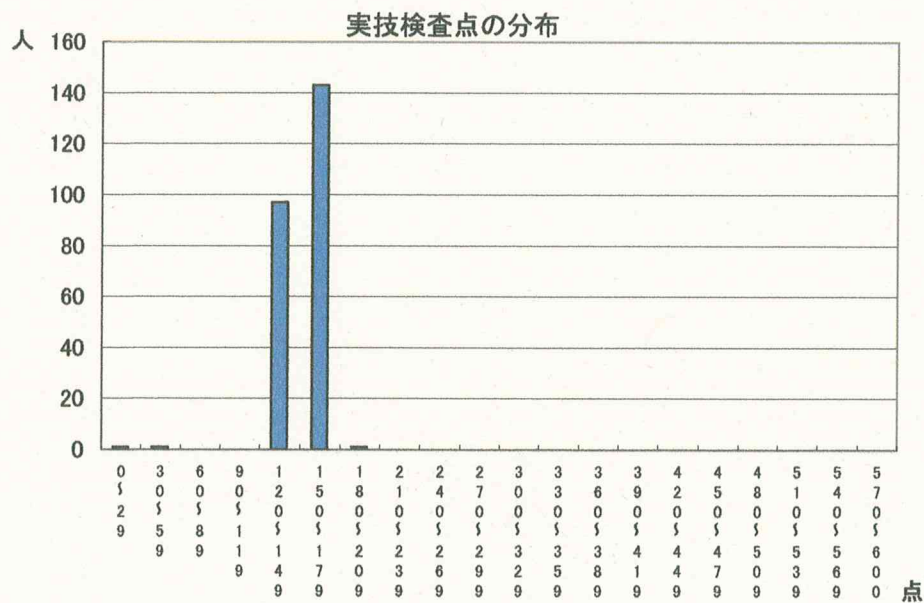

## 推薦に基づく選抜における各検査の得点分布（一般推薦）

**受検者数**

集団討論・個人面接点の分布	243人
小論文・作文点の分布	0人
実技検査点の分布	243人