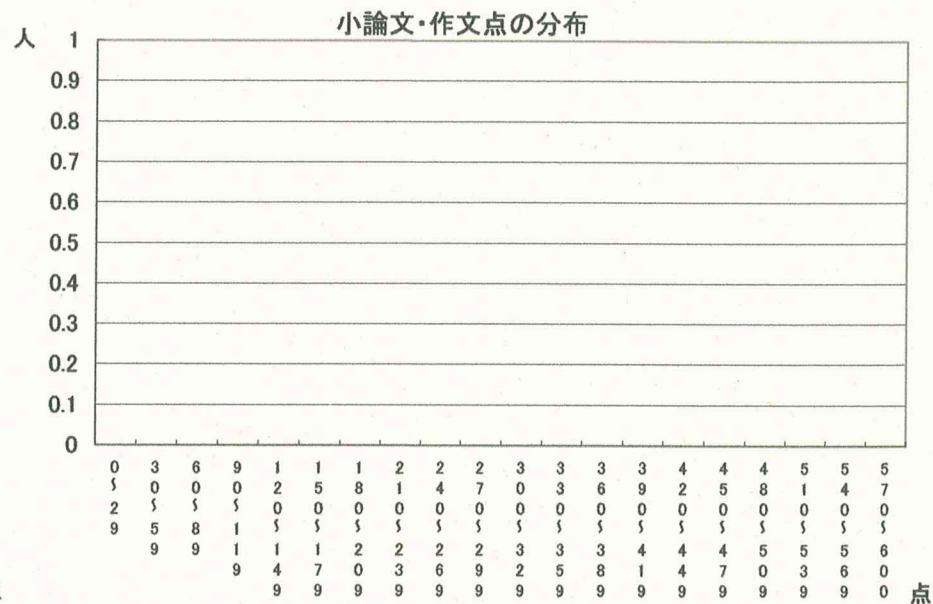

## 推薦に基づく選抜における各検査の得点分布（一般推薦）

**受検者数**

集団討論・個人面接点の分布	243人
小論文・作文点の分布	0人
実技検査点の分布	243人