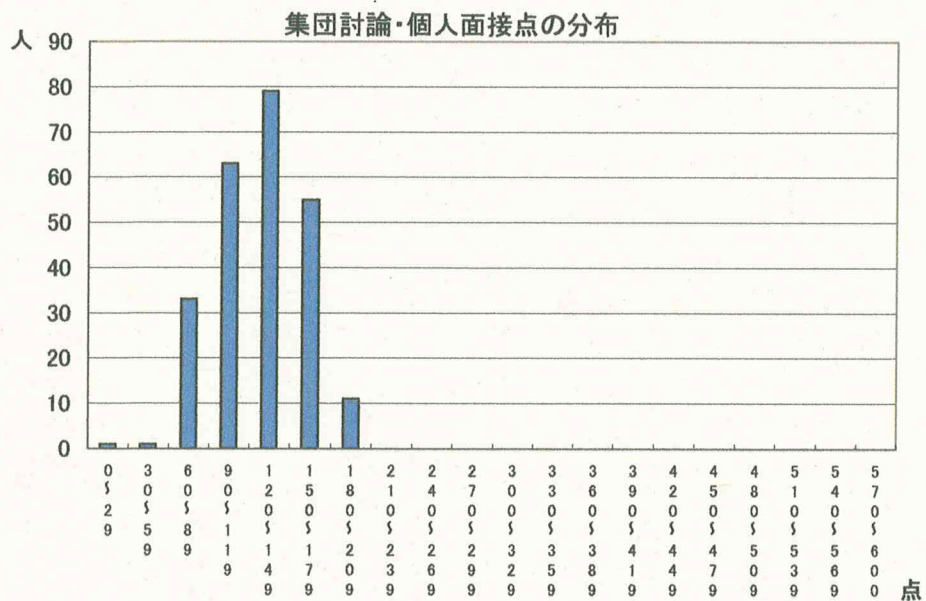

## 推薦に基づく選抜における各検査の得点分布（一般推薦）

**受検者数**

集団討論・個人面接点の分布	243人
小論文・作文点の分布	0人
実技検査点の分布	243人