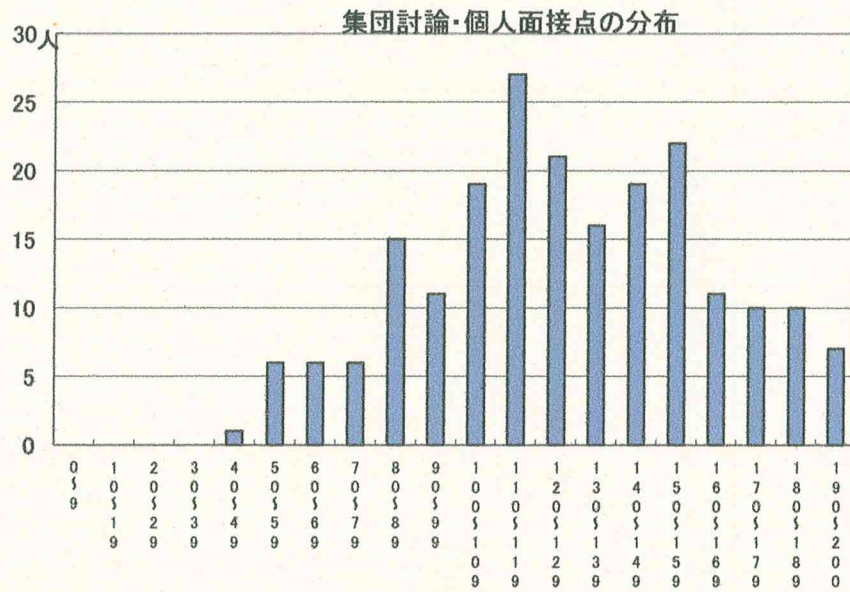

推薦に基づく選抜における各検査の得点分布（一般推薦）

受験者数

集団討論・個人面接点の分布	207人
小論文・作文点の分布	0人
実技検査点の分布	207人