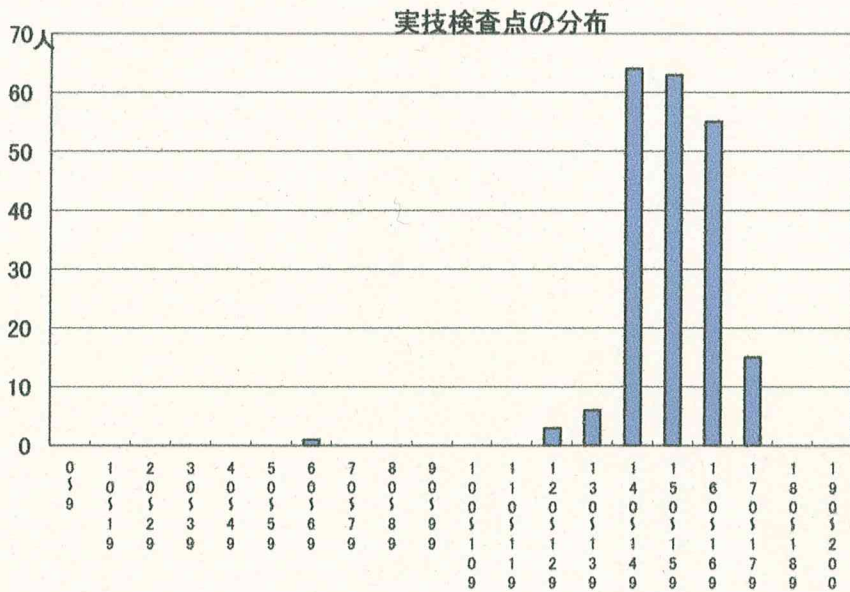

推薦に基づく選抜における各検査の得点分布（一般推薦）

受験者数

集団討論・個人面接点の分布	207人
小論文・作文点の分布	0人
実技検査点の分布	207人