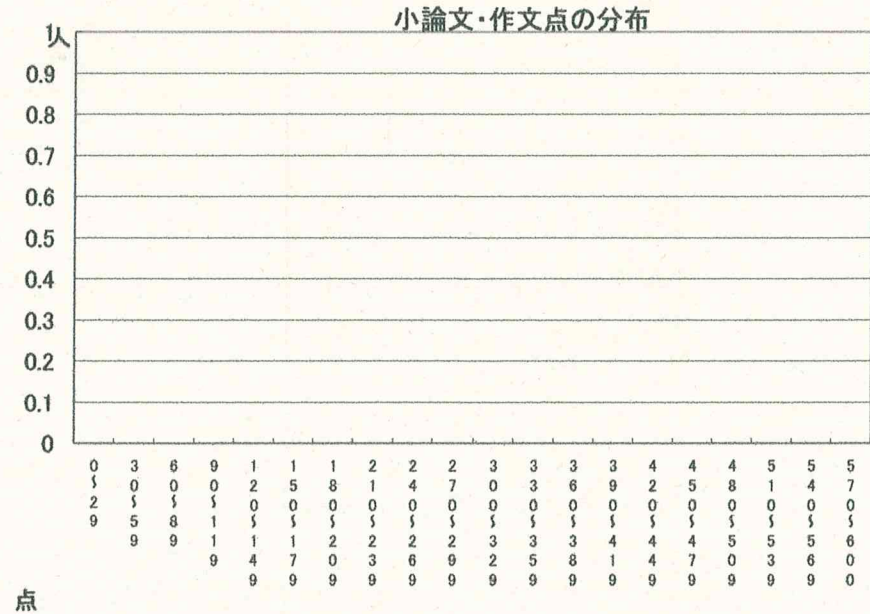

推薦に基づく選抜における各検査の得点分布（一般推薦）

受験者数

集団討論・個人面接点の分布	207人
小論文・作文点の分布	0人
実技検査点の分布	207人